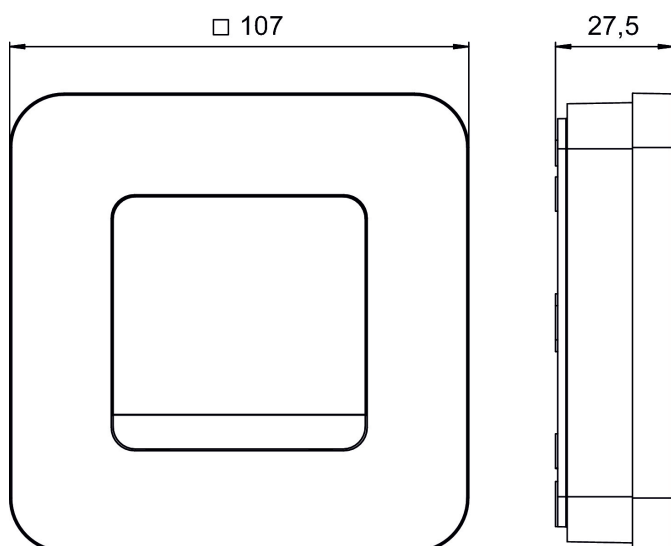

RAMSES 813 top3 HF Set A

N° de réf.: 8139203

theben

Schémas de raccordement

Plans d'encombrement

Accessoires

Sonde de dalle
N° de réf.: 9070321

Sonde d'ambiance RAMSES IP 65
N° de réf.: 9070459