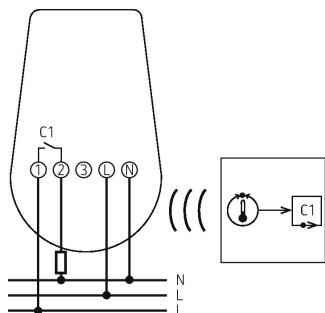

RAMSES 813 top3 HF Set A

N° de réf.: 8139203

Régulation de chauffage
Thermostats programmables

Caractéristiques techniques

RAMSES 813 top3 HF Set A		RAMSES 813 top3 HF Set A	
Tension d'alimentation	2 piles Mignon AA	Plage de régulation	$\pm 0,2 - \pm 5$ K
Type de contact	Contact à fermeture	Précision de réglage	$\leq \pm 0,2$ K
Puissance de commutation	16 A pour 250 V CA, $\cos \varphi = 1$, pour 250 V CA, $\cos \varphi = 0,6$	Mode opératoire	Type 1 B selon EN 60730-1
Puissance de commutation min.	1 mA	Types de régulation	2 points
Plage de réglage de la température	2°C ... 30°C	Sortie de commutation	Libre de potentiel, pas pour TBTS
Plage de réglage hors gel	6°C ... 10°C	Adapté à la TBTS	Oui
Base de temps	Quartz	Hystérésis de commutation	$\pm 0,2 - \pm 1$ K
Programme	Programme hebdomadaire, Programme journalier, Programme vacances, 3 programmes de base	Précision de marche à 25 °C	$\leq \pm 1$ s/jour (quartz)
Récepteur radio	Montage mural	Réserve de mémoire	10 min max. sans perte de l'heure
Nombre d'emplacements de mémoire	42	Durée de vie des piles	env. 1 an, selon la fréquence de commutation
Entrées externes	1	Type de montage	Montage mural (possible également sur boîtier encastré)
Types de régulation	Modulation de largeur d'impulsion, Régulateur à hystérésis	Indice de protection	IP 40
Période de régulation	5 - 30 min	Classe de protection	II selon EN 60 730-1

RAMSES 813 top3 HF Set A

N° de réf.: 8139203

theben

Schémas de raccordement

Plans d'encombrement

Accessoires

Sonde de dalle
N° de réf.: 9070321

Sonde d'ambiance RAMSES IP 65
N° de réf.: 9070459